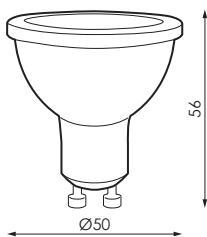

Especificações

| | | |
|-------------------------------------------------------------------------------------|----------------------------------|-------------------------------------------------------------------------------------|
|  | CEE/ Classificação energética |  |
|  | Tensão de entrada (V) | 230V ac |
| Hz | Frequência (Hz) | 50-60Hz |
| Φ | Fator de potência | >0,5 |
|  | Temperatura de trabalho | -5°C~+35 °C |
| Φ_T | Fluxo luminoso (lm) | 639lm |
| K | Temperatura de cor | 4.000K |
|  | Índice de reprodução cromática | >80 |
| Δ | Ângulo de abertura | 35° |
|  | Vida útil | 40.000h |
|  | L70 | 40.000h |
|  | Suporte | GU10 |
|  | Ligar / Desligar | 15. 000 |
|  | Regulável | NÃO |
|  | Índice de estanqueidade | IP20 |
|  | Cor | Branco |
|  | Difusor | Transparente |
|  | Corpo | - |
|  | Dimensões | Ø50 x 56mm |
|  | Unidad de Embalaje | 10/200 |

Info

ICON EVO smart 60° regulable: Regulação TRIAC e incandescente tradicional.

Referências

| | | | | | | | | | | |
|-----------------------------------------------------------------------------------|-----------------------------------------------------------------------------------|-------|-----------------------------------------------------------------------------------|----------|----------|-----------------------------------------------------------------------------------|-------------------------------------------------------------------------------------|-------------------------------------------------------------------------------------|-------------------------------------------------------------------------------------|-----|
|  |  | W_T |  | ϕ_T | Δ | K |  |  |  | |
| 575119 |  | 6,5W | 230V ac | 639lm | 35° |  | 4.000K | GU10 | Ø50 x 56mm | NÃO |

Dimensões

GU10

Accessórios

974851

lâmpada de halogéna GU10/CZ10
com cabo