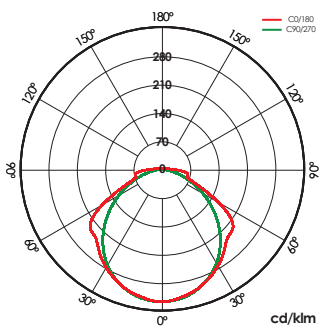

Modelo	Dimensões
18W	550 x 80 x 71mm
36W	11150 x 80 x 71mm
50W	1450 x 80 x 71mm

## Dimensões

18W

36W

50W

## Referências

	$W_T$	$\phi_{LED}$	$\phi_T$	$K$			
684279	18W	2.750lm	2.500lm	<b>3</b>	3.000K	NÃO	550 x 80x 71mm
		2.805lm	2.550lm	<b>4</b>	4.000K		
		2.825lm	2.580lm	<b>6,5</b>	6.500K		
684286	36W	5.500lm	5.000lm	<b>3</b>	3.000K	NÃO	1.150 x 80 x 71mm
		5.605lm	5.050lm	<b>4</b>	4.000K		
		5.625lm	5.080lm	<b>6,5</b>	6.500K		
684293	50W	7.800lm	7.000lm	<b>3</b>	3.000K	NÃO	1.450 x 80 x 71mm
		7.855lm	7.050lm	<b>4</b>	4.000K		
		7.885lm	7.080lm	<b>6,5</b>	6.500K		
690973	18W	2.750lm	2.500lm	<b>3</b>	3.000K	SIM	550 x 80x 71mm
		2.805lm	2.550lm	<b>4</b>	4.000K		
		2.825lm	2.580lm	<b>6,5</b>	6.500K		
690980	36W	5.500lm	5.000lm	<b>3</b>	3.000K	SIM	1.150 x 80 x 71mm
		5.605lm	5.050lm	<b>4</b>	4.000K		
		5.625lm	5.080lm	<b>6,5</b>	6.500K		
690997	50W	7.800lm	7.000lm	<b>3</b>	3.000K	SIM	1.450 x 80 x 71mm
		7.855lm	7.050lm	<b>4</b>	4.000K		
		7.885lm	7.080lm	<b>6,5</b>	6.500K		

## Fotometria