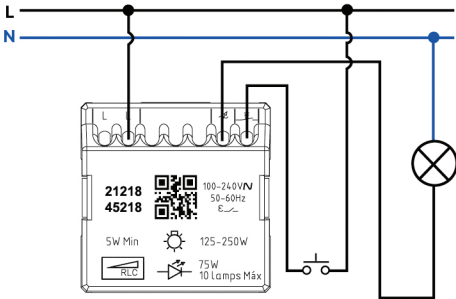

10 A

21218
45218

100-240V~
50-60Hz
E~

5W Min

125-250W

75W
10 Lamps Máx