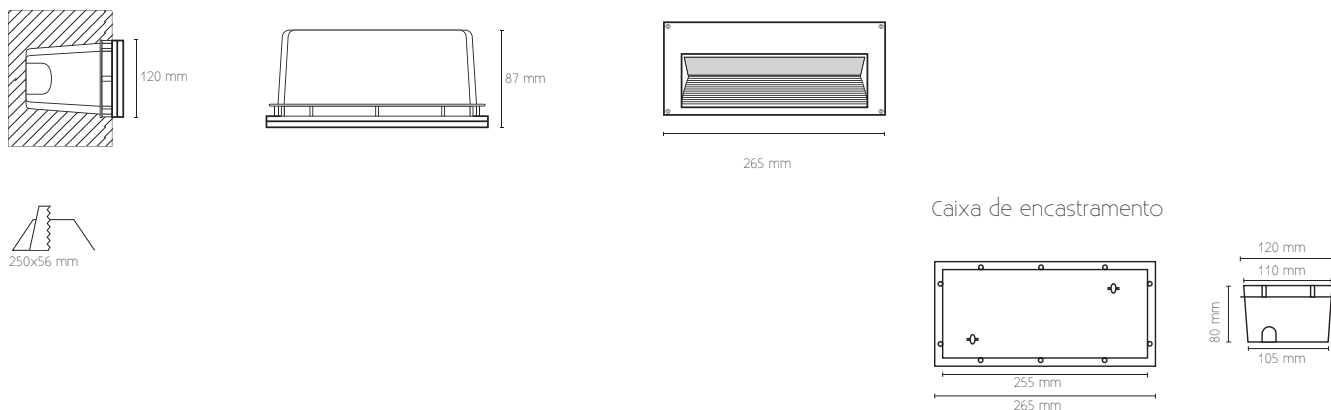

Desenho Técnico . Technical Drawing . Dibujo Técnico . Dessin Technique

- 1 Branco . White . Blanco . Blanc
- 2 Cinza . Gray . Gris
- 7 Grafite . Graphite . Grafito
- 9 Preto . Black . Negro . Noir

F Fosco . Frosted . Mate . Givré

CÓDIGO	SUORTE	LÂMPADA
2019.100.xFX	E27	MAX 40W
2019.1xx.xFL	G24d	13W / 18W / 26W
2019.1xx.xFL	G24q	13W / 18W / 26W
2019.106.xFL	LED	6W - 650 lm

LED