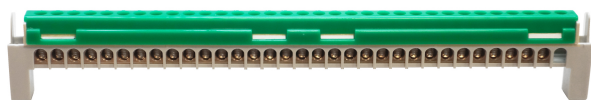

FICHA TÉCNICA

SL32T
LIGADOR TERRA 32 FUROS DIÂM 16 MM

EAN: 5607353026876

Emb.: 1

Peso Líquido: 0.15kg

CARACTERÍSTICAS GERAIS

Ligador terra
32 furos $\varnothing 16\text{mm}^2$
Utilização: Gama Mega

CARACTERÍSTICAS TÉCNICAS

Marca	TEV
Icons	
Número de pólos	1
Corrente nominal	63 A
Tipo de conexão	Aparafusar
Método de montagem	Parafuso
Número de entradas	1
Número de saídas	31
Adequado para núcleos sólidos	Sim
Útil para condutores trançados	Sim
Secção do condutor - entrada	1,5 a 16 mm ²
Protegido contra contato	Sim
Altura	16,5 mm
Largura	250 mm
Profundidade	38 mm