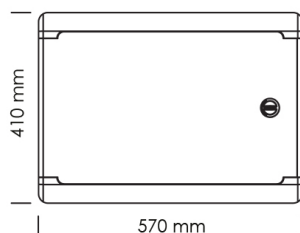

CARACTERÍSTICAS TÉCNICAS

Marca	TEV
Icons	IP40, IK07, RAL9010, Duplo isolamento
Modelo	Classe 2 (máx. 1 Gbps)
Tipo	Fibra ótica e ADSL/VDSL
Tipo de porta	Com porta
Número RAL	9010