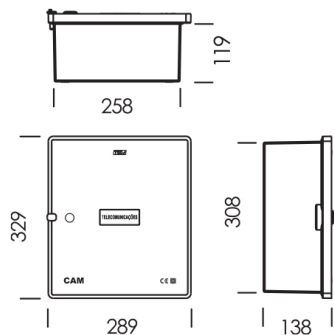

EAN: 5607353137312

Emb.: 1

Peso Líquido: 1.725kg

CARACTERÍSTICAS GERAIS

Em conformidade com a norma EN 62208

Em conformidade com as indicações do 3.3.1.4.2 do manual ITED4

Disponível para montagem de embutir, semi embutir e saliente. Remate à face da parede

Classe II de isolamento

IP65/IK09

Sem halogéneos

CARACTERÍSTICAS TÉCNICAS

Marca	TEV
Icons	IP65, IK09, RAL7035, Duplo isolamento
Montagem em superfície	Sim
Instalação embutida	Sim
Tubo instalação	Sim
Tipo de fixação	Outro
Modelo	Outro
Cor	Cinzeno
Número RAL	7035
Tipo de conexão	Outro
Com moldura de cobertura incluída	Sim
Com espaço para etiqueta	Sim
Design adequado	Sim
Largura	289 mm
Altura	329 mm
Profundidade	138 mm