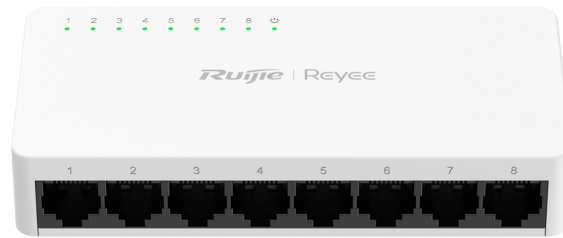

Networking / Switching / Não gerenciável

# RG-ES08G-L

REYEE

## Caraterísticas

---

- Reyee
- Switch de mesa
- 8 puertos RJ45 10/100/1000 Mbps
- Caixa de plástico mate
- Velocidade auto-negociadora
- Desenho sem ventoinha
- Tecnologia de poupança de energia
- Plug and Play
- Visível na Ruijie Cloud, mas não gerenciável