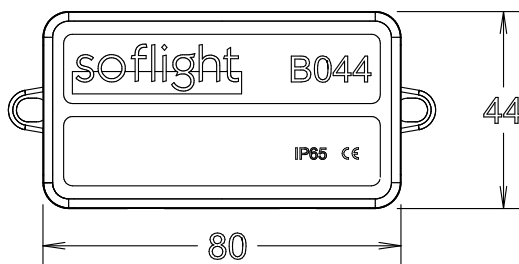

Caixas Derivação IP 65

HF Halogen
FREE

Caixa Derivação Estanque sem Bucins IP 65- Glow Wire 650°

Codigo:200.080.044.035.GG

HF Halogen
FREE

Caixa Derivação Estanque com Bucins IP 65 - Glow Wire 650°

Codigo:200.090.090.053.GG