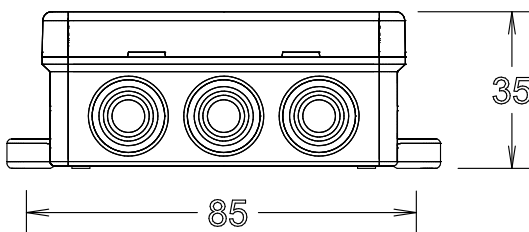

Caixas Derivação IP 65

HF Halogen
FREE

Caixa Derivação Estanque sem Bucins IP 65- Glow Wire 650°

Codigo:200.080.044.035.GG

HF Halogen
FREE

Caixa Derivação Estanque com Bucins IP 65 - Glow Wire 650°

Codigo:200.090.090.053.GG