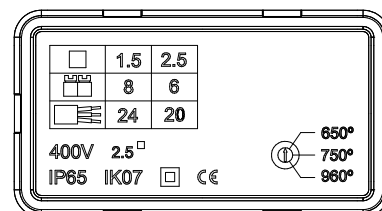

Caixas Derivação IP 65

HF Halogen
FREE

Caixa Derivação Estanque sem Bucins IP 65- Glow Wire 650°

Codigo:200.080.044.035.GG

HF Halogen
FREE

Caixa Derivação Estanque com Bucins IP 65 - Glow Wire 650°

Codigo:200.090.090.053.GG