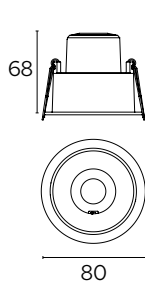

701D + HLP06