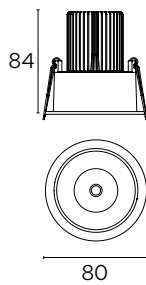

701D + HLX08