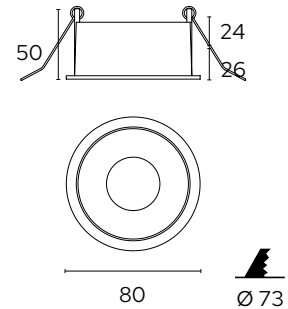

Material / Material / Matériau	Aluminio / Aluminium / Aluminium
Colores / Colours / Couleurs	0101 Negro / Black / Noir 0109 Negro-Oro Técnico / Black-Technical Gold / Noir-Or Techniqué 9009 Blanco Técnico-Oro Técnico / Technical White-Technical Gold / Blanc Technique-Or Tech. 9090 Blanco Técnico / Technical White / Blanc Technique
IP	20
Clase	 230Vac  GU-10
	 12Vdc  GX5.3
Driver Ext. / Ext. Driver / Alimentateur Ext	No incluido / Not included / Non-inclus
Portalámparas / Lamp holders / Porte-ampoules	No incluido / Not included / Non-inclus
Peso / Weight / Poids	0,08 Kg
Cantidad / Pieces / Quantité	1/50