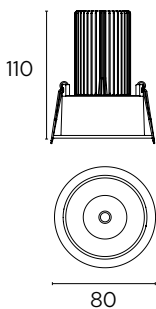

701D + HLX12