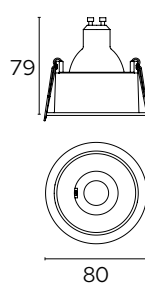

701D + 1LHG-300