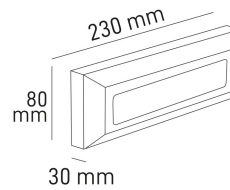

SORIA RETTANGOLARE
Segnapasso CCT

SORIA4A

4 W - 300lm - 3000-4000-6500K

DIMENSIONI	A	B	C
1	80	30	230

INFORMAZIONI GENERALI	
Codice	SORIA4A
Ean	8031453027445
Famiglia	SORIA RETTANGOLARE
Linea prodotto	SEGNAPASSO
Tecnologia	LED
Variante	ASIMMETRICO
Materiale corpo	ABS
Materiale diffusore / lente	PC
Temperatura esercizio (°C)	-20 +40
Sorgente sostituibile	NO

DATI ILLUMINOTECNICI	
Colore luce	CCT
CCT (K)	3000-4000-6500
Flusso luminoso (lm)	300
Flusso Luminoso Modulo (lm)	440
Fascio luminoso (°)	38
Eff. luminosa (lm/W)	110
Resa Cromatica (CRI)	80

CARATTERISTICHE TECNICHE	
Potenza (W)	4
Tensione di alim. (V) / Max (V)	220 / 240
Frequenza alimentazione (Hz)	50/60
Classe isolamento	2
Fattore di potenza	0,5
Compatibile dimmer	NO
Vita nominale (h)	25000

IMBALLO	
Confezione	SC
Imballo	20 / 20
Peso Lordo (Kg)	6.3
Peso Netto (Kg)	0.26

SORIA RETTANGOLARE
Segnapasso CCT

SORIA4A

4W - 300lm - 3000-4000-6500K

- Segnapasso in ABS e policarbonato per applicazione a parete
- Cover bianca e antracite in dotazione
- Disponibile con fascio simmetrico e asimmetrico
- Modulo LED integrato da 4W
- CCT selezionabile