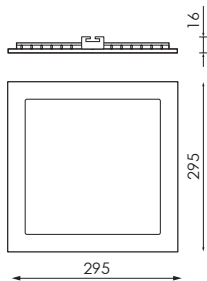

Com o seletor de cores através da chave

Especificações

	CEE/ Classificação energética	
	Isolamento elétrico	CII
	Tensão (V)	230V ac
Hz	Frequência (Hz)	50-60Hz
Φ	Factor de potencia	$\geq 0,5$
	Temp. de funcionamento	-5°C~+35°C
Φ	Fluxo luminoso (lm)	Até 2.415lm
K	Temperatura de cor	3.000/4.000/6.500K
	Índice de reprodução cromática	>80
Δ	Ângulo de abertura	120°
	Vida útil	35.000h
	L70	>35.000h
	Regulação	Não
	Índice de estanqueidade	-
	IP Luminária Índice de estanqueidade	IP20
	IP instalado Índice de estanqueidade	IP40
	Resistência ao impacto	-
	Cor	Branco
	Difusor	PS: Poliestileno
	Corpo	AL: Alumínio
	Dimensões	-
	Orientação	No orientable
	Corte	275*275mm
	Posição de montagem	Luminária de encastrar

Informações Switch

CCT

3.000K	4.000K	6.500K

Dimensões

		W_T	ϕ_T	K					
705356	Encastrar	24W	2.385lm	3	3.000K		0,650kg	295×295×16mm	275×275mm
			2.405lm	4	4.000K				
			2.415lm	6,5	6.500K				

Dimensões

Fotometria