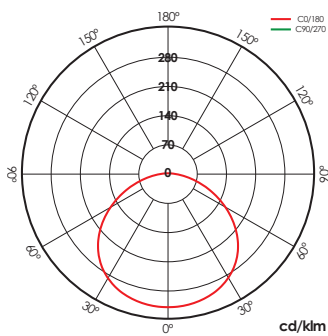

Com o seletor de cores através da chave

Especificações

	CEE/ Classificação energética	
	Isolamento elétrico	CII
	Tensão (V)	230V ac
Hz	Frequência (Hz)	50-60Hz
Φ	Factor de potencia	$\geq 0,5$
	Temp. de funcionamento	-5°C~+35°C
Φ	Fluxo luminoso (lm)	Até 2.415lm
K	Temperatura de cor	3.000/4.000/6.500K
	Índice de reprodução cromática	>80
Δ	Ângulo de abertura	120°
	Vida útil	35.000h
	L70	>35.000h
	Regulação	Não
	Índice de estanqueidade	-
	IP Luminária Índice de estanqueidade	IP20
	IP instalado Índice de estanqueidade	IP40
	Resistência ao impacto	-
	Cor	Branco
	Difusor	PS: Poliestileno
	Corpo	AL: Alumínio
	Dimensões	-
	Orientação	No orientable
	Corte	275*275mm
	Posição de montagem	Luminária de encastrar

Informações Switch

CCT

3.000K	4.000K	6.500K

Dimensões

		W_T	ϕ_T	K					
705356	Encastrar	24W	2.385lm	3	3.000K		0,650kg	295×295×16mm	275×275mm
			2.405lm	4	4.000K				
			2.415lm	6,5	6.500K				

Dimensões

Fotometria