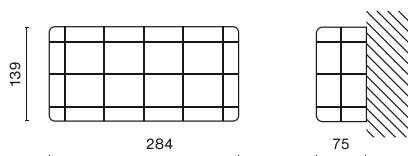

**Índice:** 13.5508.0003.00

**Nombre:** EVO Dispositivo para enrasar a pared

**Índice:** 13.5508.0004.00

**Nombre:** EVO Marco supletorio dimensiones 178x400mm

**Índice:** 13.5508.0005.00

**Nombre:** EVO Rótulo "FLECHA a la derecha/izquierda". Dimensiones rótulos adhesivo 226 x 110 mm

**Índice:** 13.5508.0006.00

**Nombre:** EVO Rótulo "FLECHA al frente". Dimensiones rótulos adhesivo 226 x 110 mm

**Índice:** 13.5508.0007.00

**Nombre:** EVO Rótulo "PUERTA a la derecha". Dimensiones rótulos adhesivo 226 x 110 mm

**Índice:** 13.5508.0008.00

**Nombre:** EVO Rótulo "PUERTA a la izquierda". Dimensiones rótulos adhesivo 226 x 110 mm

**Índice:** 13.5508.0009.00

**Nombre:** EVO Rótulo "SALIDA a la derecha". Dimensiones rótulos adhesivo 226 x 110 mm

**Índice:** 13.5508.0011.00

**Nombre:** EVO Rótulo "SALIDA al frente". Dimensiones rótulos adhesivo 226 x 110 mm

**Índice:** 13.5508.0012.00

**Nombre:** EVO Señalización banderola. Distancia visión de 22m según UNE-EN1838