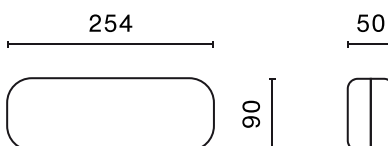

Información Producto

Índice	13.5508.1000.63
Categoría	Luminarias autónomas
Familia	Evolution

Características lumínicas y eléctricas

AUTO TEST	No
Fuente luminosa de emergencia	LED
Tipo	No permanente
Temperatura de color [K]	5000
Rango de temperatura de funcionamiento [°C]	5°C to 40°C
Alimentación	220...240V, 50...60 Hz
Grado de aislamiento	Clase 2
Indicaciones visuales	Verde
Prueba del hilo incandescente	850°C
Vida útil LED [h]	50000
Flujo luminoso [lm]	60
Nº de LED	3
Potencia de la luminaria [W]	0.13

Baterías

Autonomía [h]	1
Tipo de batería	Ni-Cd
Tensión	2,4V
Capacidad	0,4Ah

Características mecánicas

Montaje	adosada pared
Material	Polycarbonato
Color	blanco RAL 9003
Grado de protección (IP)	44
Protección contra impactos (IK)	4
Dimensiones A x B x H [mm]	90 x 254 x 50
Peso [kg]	0.358

Desarrollada como evolución de nuestra gama básica de luminarias autónomas de emergencia, Evolution es idónea para instalar tanto en superficie como enrasada, respetando cualquier ambiente arquitectónico.

Consúltanos para versiones a medida.