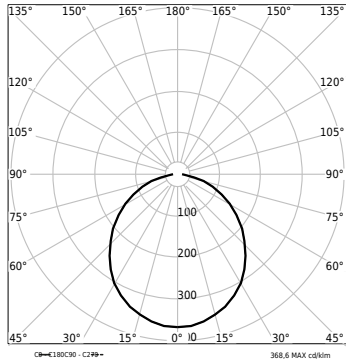

Distribución de la luz

Accesorios

Índice: 13.5508.0002.00

Nombre: EVO Dispositivo para enrasar a techo. Medidas de corte según plantilla suministrada