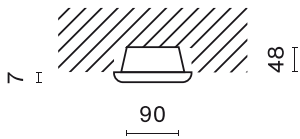

Accesorios

Índice: 13.5508.0002.00

Nombre: EVO Dispositivo para enrasar a techo. Medidas de corte según plantilla suministrada