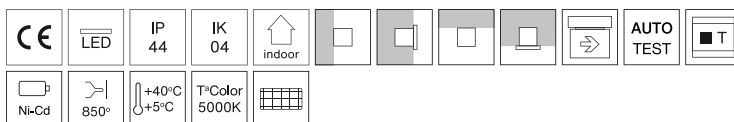

**Información Producto**

<b>Índice</b>	<b>13.5508.1000.63</b>
<b>Categoría</b>	Luminarias autónomas
<b>Familia</b>	Evolution

**Características lumínicas y eléctricas**

AUTO TEST	No
Fuente luminosa de emergencia	LED
Tipo	No permanente
Temperatura de color [K]	5000
Rango de temperatura de funcionamiento [°C]	5°C to 40°C
Alimentación	220...240V, 50...60 Hz
Grado de aislamiento	Clase 2
Indicaciones visuales	Verde
Prueba del hilo incandescente	850°C
Vida útil LED [h]	50000
Flujo luminoso [lm]	60
Nº de LED	3
Potencia de la luminaria [W]	0.13

**Baterías**

Autonomía [h]	1
Tipo de batería	Ni-Cd
Tensión	2,4V
Capacidad	0,4Ah

**Características mecánicas**

Montaje	adosada pared
Material	Polycarbonato
Color	blanco RAL 9003
Grado de protección (IP)	44
Protección contra impactos (IK)	4
Dimensiones A x B x H [mm]	90 x 254 x 50
Peso [kg]	0.358

**Índice:** 13.5508.0003.00

**Nombre:** EVO Dispositivo para enrasar a pared

**Índice:** 13.5508.0004.00

**Nombre:** EVO Marco supletorio dimensiones 178x400mm

**Índice:** 13.5508.0005.00

**Nombre:** EVO Rótulo "FLECHA a la derecha/izquierda". Dimensiones rótulos adhesivo 226 x 110 mm

**Índice:** 13.5508.0008.00

**Nombre:** EVO Rótulo "PUERTA a la izquierda". Dimensiones rótulos adhesivo 226 x 110 mm

**Índice:** 13.5508.0009.00

**Nombre:** EVO Rótulo "SALIDA a la derecha". Dimensiones rótulos adhesivo 226 x 110 mm