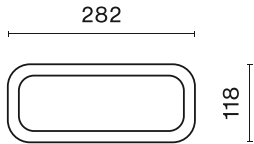

**Baterías**

Autonomía [h]	1
Tipo de batería	Ni-Cd
Tensión	2,4V
Capacidad	0,4Ah

**Características mecánicas**

Montaje	adosada pared
Material	Polycarbonato
Color	blanco RAL 9003
Grado de protección (IP)	44
Protección contra impactos (IK)	4
Dimensiones A x B x H [mm]	90 x 254 x 50
Peso [kg]	0.358

**Índice:** 13.5508.0003.00

**Nombre:** EVO Dispositivo para enrasar a pared

**Índice:** 13.5508.0004.00

**Nombre:** EVO Marco supletorio dimensiones 178x400mm

**Índice:** 13.5508.0005.00

**Nombre:** EVO Rótulo "FLECHA a la derecha/izquierda". Dimensiones rótulos adhesivo 226 x 110 mm

**Índice:** 13.5508.0006.00

**Nombre:** EVO Rótulo "FLECHA al frente". Dimensiones rótulos adhesivo 226 x 110 mm

**Índice:** 13.5508.0007.00

**Nombre:** EVO Rótulo "PUERTA a la derecha". Dimensiones rótulos adhesivo 226 x 110 mm

**Índice:** 13.5508.0008.00

**Nombre:** EVO Rótulo "PUERTA a la izquierda". Dimensiones rótulos adhesivo 226 x 110 mm

**Índice:** 13.5508.0009.00

**Nombre:** EVO Rótulo "SALIDA a la derecha". Dimensiones rótulos adhesivo 226 x 110 mm