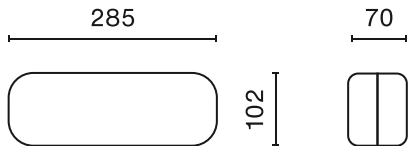

**Índice:** 13.5508.0003.00

**Nombre:** EVO Dispositivo para enrasar a pared

**Índice:** 13.5508.0004.00

**Nombre:** EVO Marco supletorio dimensiones 178x400mm

**Índice:** 13.5508.0005.00

**Nombre:** EVO Rótulo "FLECHA a la derecha/izquierda". Dimensiones rótulos adhesivo 226 x 110 mm

**Índice:** 13.5508.0006.00

**Nombre:** EVO Rótulo "FLECHA al frente". Dimensiones rótulos adhesivo 226 x 110 mm

**Índice:** 13.5508.0007.00

**Nombre:** EVO Rótulo "PUERTA a la derecha". Dimensiones rótulos adhesivo 226 x 110 mm

**Índice:** 13.5508.0008.00

**Nombre:** EVO Rótulo "PUERTA a la izquierda". Dimensiones rótulos adhesivo 226 x 110 mm

**Índice:** 13.5508.0009.00

**Nombre:** EVO Rótulo "SALIDA a la derecha". Dimensiones rótulos adhesivo 226 x 110 mm

**Índice:** 13.5508.0011.00

**Nombre:** EVO Rótulo "SALIDA al frente". Dimensiones rótulos adhesivo 226 x 110 mm

**Índice:** 13.5508.0012.00

**Nombre:** EVO Señalización banderola. Distancia visión de 22m según UNE-EN1838