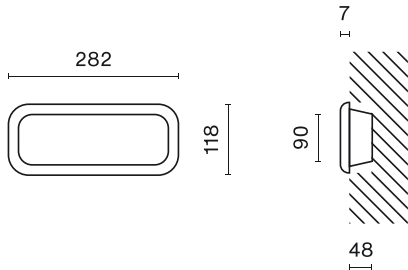

**Índice:** 13.5508.0003.00

**Nombre:** EVO Dispositivo para enrasar a pared

**Índice:** 13.5508.0004.00

**Nombre:** EVO Marco supletorio dimensiones 178x400mm

**Índice:** 13.5508.0005.00

**Nombre:** EVO Rótulo "FLECHA a la derecha/izquierda". Dimensiones rótulos adhesivo 226 x 110 mm

**Índice:** 13.5508.0006.00

**Nombre:** EVO Rótulo "FLECHA al frente". Dimensiones rótulos adhesivo 226 x 110 mm

**Índice:** 13.5508.0007.00

**Nombre:** EVO Rótulo "PUERTA a la derecha". Dimensiones rótulos adhesivo 226 x 110 mm

**Índice:** 13.5508.0008.00

**Nombre:** EVO Rótulo "PUERTA a la izquierda". Dimensiones rótulos adhesivo 226 x 110 mm

**Índice:** 13.5508.0009.00

**Nombre:** EVO Rótulo "SALIDA a la derecha". Dimensiones rótulos adhesivo 226 x 110 mm

**Índice:** 13.5508.0011.00

**Nombre:** EVO Rótulo "SALIDA al frente". Dimensiones rótulos adhesivo 226 x 110 mm

**Índice:** 13.5508.0012.00

**Nombre:** EVO Señalización banderola. Distancia visión de 22m según UNE-EN1838