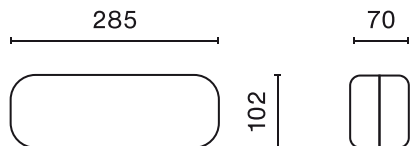

Nombre: EVO Dispositivo para enrasar a pared

Índice: 13.5508.0004.00

Nombre: EVO Marco supletorio dimensiones 178x400mm

Índice: 13.5508.0005.00

Nombre: EVO Rótulo "FLECHA a la derecha/izquierda". Dimensiones rótulos adhesivo 226 x 110 mm

Índice: 13.5508.0006.00

Nombre: EVO Rótulo "FLECHA al frente". Dimensiones rótulos adhesivo 226 x 110 mm

**Índice:** 13.5508.0007.00

**Nombre:** EVO Rótulo "PUERTA a la derecha". Dimensiones rótulos adhesivo 226 x 110 mm

**Índice:** 13.5508.0008.00

**Nombre:** EVO Rótulo "PUERTA a la izquierda". Dimensiones rótulos adhesivo 226 x 110 mm

**Índice:** 13.5508.0009.00

**Nombre:** EVO Rótulo "SALIDA a la derecha". Dimensiones rótulos adhesivo 226 x 110 mm

**Índice:** 13.5508.0011.00

**Nombre:** EVO Rótulo "SALIDA al frente". Dimensiones rótulos adhesivo 226 x 110 mm

**Índice:** 13.5508.0012.00

**Nombre:** EVO Señalización banderola. Distancia visión de 22m según UNE-EN1838