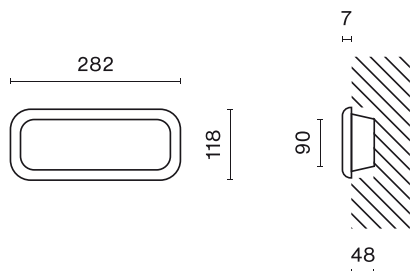

Índice: 13.5508.0003.00

Nombre: EVO Dispositivo para enrasar a pared