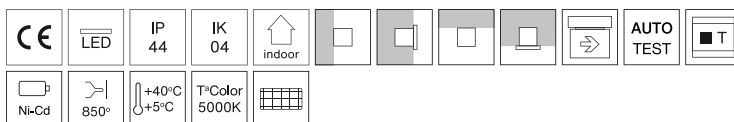

**Información Producto**

<b>Índice</b>	<b>13.5508.1030.63</b>
<b>Categoría</b>	Luminarias autónomas
<b>Familia</b>	Evolution

**Características lumínicas y eléctricas**

AUTO TEST	No
Fuente luminosa de emergencia	LED
Temperatura de color [K]	5000
Rango de temperatura de funcionamiento [°C]	5°C to 40°C
Alimentación	220...240V, 50...60 Hz
Grado de aislamiento	Clase 2
Indicaciones visuales	Verde
Prueba del hilo incandescente	850°C
Tipo	Permanente
Vida útil LED [h]	50000
Flujo luminoso [lm]	60
Nº de LED	3
Potencia de la luminaria [W]	1.12

**Baterías**

Autonomía [h]	1
Tipo de batería	Ni-Cd
Tensión	2,4V
Capacidad	1,2Ah

**Características mecánicas**

Montaje	adosada pared
Material	Polycarbonato
Color	blanco RAL 9003
Grado de protección (IP)	44
Protección contra impactos (IK)	4
Dimensiones A x B x H [mm]	90 x 254 x 50
Peso [kg]	0.358

Nombre: EVO Dispositivo para enrasar a pared

Índice: 13.5508.0004.00

Nombre: EVO Marco supletorio dimensiones 178x400mm

Índice: 13.5508.0005.00

Nombre: EVO Rótulo "FLECHA a la derecha/izquierda". Dimensiones rótulos adhesivo 226 x 110 mm

**Índice:** 13.5508.0008.00

**Nombre:** EVO Rótulo "PUERTA a la izquierda". Dimensiones rótulos adhesivo 226 x 110 mm

**Índice:** 13.5508.0009.00

**Nombre:** EVO Rótulo "SALIDA a la derecha". Dimensiones rótulos adhesivo 226 x 110 mm