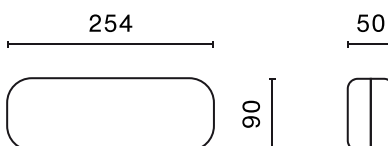

Información Producto

Índice	13.5508.1030.63
Categoría	Luminarias autónomas
Familia	Evolution

Características lumínicas y eléctricas

AUTO TEST	No
Fuente luminosa de emergencia	LED
Temperatura de color [K]	5000
Rango de temperatura de funcionamiento [°C]	5°C to 40°C
Alimentación	220...240V, 50...60 Hz
Grado de aislamiento	Clase 2
Indicaciones visuales	Verde
Prueba del hilo incandescente	850°C
Tipo	Permanente
Vida útil LED [h]	50000
Flujo luminoso [lm]	60
Nº de LED	3
Potencia de la luminaria [W]	1.12

Baterías

Autonomía [h]	1
Tipo de batería	Ni-Cd
Tensión	2,4V
Capacidad	1,2Ah

Características mecánicas

Montaje	adosada pared
Material	Polycarbonato
Color	blanco RAL 9003
Grado de protección (IP)	44
Protección contra impactos (IK)	4
Dimensiones A x B x H [mm]	90 x 254 x 50
Peso [kg]	0.358

Desarrollada como evolución de nuestra gama básica de luminarias autónomas de emergencia, Evolution es idónea para instalar tanto en superficie como enrasada, respetando cualquier ambiente arquitectónico.

Consúltanos para versiones a medida.