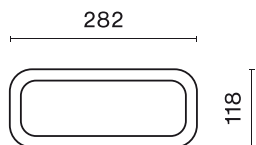

**Consúltanos para versiones a medida.**

Distribución de la luz

Accesorios

Índice: 13.5508.0002.00

Nombre: EVO Dispositivo para enrasar a techo. Medidas de corte según plantilla suministrada

Índice: 13.5508.0003.00

Nombre: EVO Dispositivo para enrasar a pared

Índice: 13.5508.0004.00

Nombre: EVO Marco supletorio dimensiones 178x400mm

Índice: 13.5508.0005.00

Nombre: EVO Rótulo "FLECHA a la derecha/izquierda". Dimensiones rótulos adhesivo 226 x 110 mm

Índice: 13.5508.0006.00

Nombre: EVO Rótulo "FLECHA al frente". Dimensiones rótulos adhesivo 226 x 110 mm

**Índice:** 13.5508.0007.00

**Nombre:** EVO Rótulo "PUERTA a la derecha". Dimensiones rótulos adhesivo 226 x 110 mm

**Índice:** 13.5508.0008.00

**Nombre:** EVO Rótulo "PUERTA a la izquierda". Dimensiones rótulos adhesivo 226 x 110 mm

**Índice:** 13.5508.0009.00

**Nombre:** EVO Rótulo "SALIDA a la derecha". Dimensiones rótulos adhesivo 226 x 110 mm