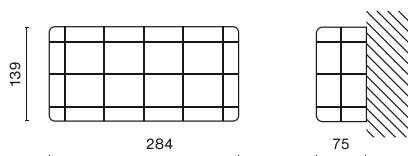

Nombre: EVO Dispositivo para enrasar a pared

Índice: 13.5508.0004.00

Nombre: EVO Marco supletorio dimensiones 178x400mm

Índice: 13.5508.0005.00

Nombre: EVO Rótulo "FLECHA a la derecha/izquierda". Dimensiones rótulos adhesivo 226 x 110 mm

Índice: 13.5508.0006.00

Nombre: EVO Rótulo "FLECHA al frente". Dimensiones rótulos adhesivo 226 x 110 mm

**Índice:** 13.5508.0007.00

**Nombre:** EVO Rótulo "PUERTA a la derecha". Dimensiones rótulos adhesivo 226 x 110 mm

**Índice:** 13.5508.0008.00

**Nombre:** EVO Rótulo "PUERTA a la izquierda". Dimensiones rótulos adhesivo 226 x 110 mm

**Índice:** 13.5508.0009.00

**Nombre:** EVO Rótulo "SALIDA a la derecha". Dimensiones rótulos adhesivo 226 x 110 mm

**Índice:** 13.5508.0011.00

**Nombre:** EVO Rótulo "SALIDA al frente". Dimensiones rótulos adhesivo 226 x 110 mm

**Índice:** 13.5508.0012.00

**Nombre:** EVO Señalización banderola. Distancia visión de 22m según UNE-EN1838