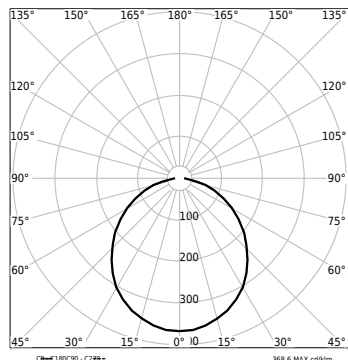

Distribución de la luz

Accesorios

Índice: 13.5508.0002.00

Nombre: EVO Dispositivo para enrasar a techo. Medidas de corte según plantilla suministrada