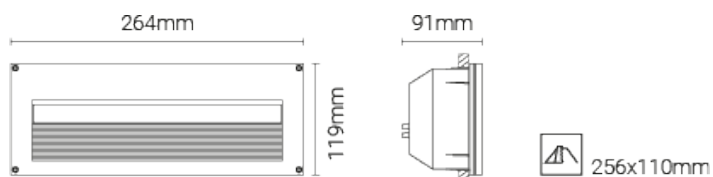

DESENHO TECNICO

APLICAÇÃO

Exterior

TIPO DE MONTAGEM

Parede Encastrar

PROJEÇÃO DE LUZ

Projeção de luz descendente

ACABAMENTO

Branco

FLUXO LUMINOSO DE SAÍDA

LED | 650 lm

DIFUSOR

Fosco

POTÊNCIA TOTAL

LED | 3.5 W

MEDIDAS (MM)

264x119x91 F256x110

EFICIÊNCIA LUMINOSA (LM/W)

LED | 183

COMPRIMENTO

264x119x91 F256x110

IP (LM/W)

IP54

IK

IK10

CLASSE

I

FONTES DE LUZ

E27 | Módulo LED

ALIMENTAÇÃO ELÉTRICA

220-240V AC-50/60Hz

REGULAÇÃO

ON/OFF