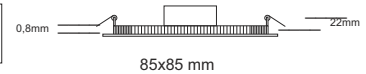

Downlight Embutir Quadrado LED 4200K, Baixo Perfil

	Colour / Cor	Lamp	W	Lum
SL70011BR-5W-84	White / Branco	LED	5W	400
SL70011AE-5W-84	Nikel / Aço Escovado	LED	5W	400

0.8mm

Downlight Embutir Quadrado LED 4200K, Baixo Perfil

Ref.	Colour / Cor	Lamp	W	Lum
SL70011BR-9W-84	White / Branco	LED	9W	690
SL70011AE-9W-84	Nikel / Aço Escovado	LED	9W	690