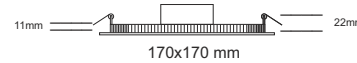

Downlight Embutir Quadrado LED 4200K, Baixo Perfil

Ref.	Colour / Cor	Lamp	W	Lum
SL70011BR-12W-84	White / Branco	LED	12W	1380
SL70011AE-12W-84	Nikel / Aço Escovado	LED	12W	1380