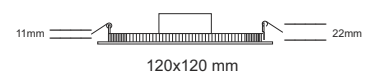

soflight

Downlight Embutir Quadrado LED 2700K, Baixo Perfil

Ref.	Colour / Cor	Lamp	W	Lum
SL70011BR-3W-82	White / Branco	LED	3W	345
SL70011AE-3W-82	Nikel / Aço Escovado	LED	3W	345

Downlight Embutir Quadrado LED 2700K, Baixo Perfil

Ref.	Colour / Cor	Lamp	W	Lum
SL70011BR-5W-82	White / Branco	LED	5W	400
SL70011AE-5W-82	Nikel / Aço Escovado	LED	5W	400

Downlight Embutir Quadrado LED 2700K, Baixo Perfil

Ref.	Colour / Cor	Lamp	W	Lum
SL70011BR-9W-82	White / Branco	LED	9W	690
SL70011AE-9W-82	Nikel / Aço Escovado	LED	9W	690

• Colour temperature / Cor Led 2700K

• I P 44 .

• Lifespan / Vida útil estimada: 40.000 hours.

• Classe II.

soflight

Downlight Embutir Quadrado LED 4200K, Baixo Perfil

Ref.	Colour / Cor	Lamp	W	Lum
SL70011BR-3W-84	White / Branco	LED	3W	345
SL70011AE-3W-84	Nikel / Aço Escovado	LED	3W	345