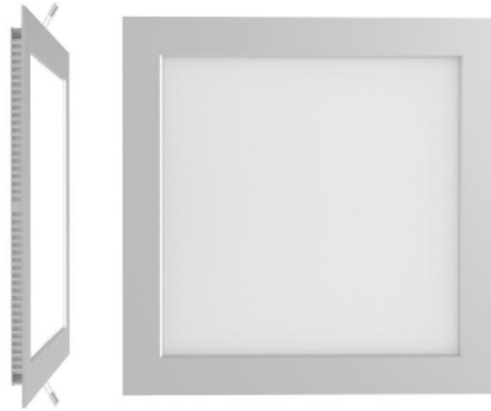

soflight

Downlight Embutir Quadrado LED 2700K, Baixo Perfil

Ref.	Colour / Cor	Lamp	W	Lum
SL70011BR-3W-82	White / Branco	LED	3W	345
SL70011AE-3W-82	Nikel / Aço Escovado	LED	3W	345

Downlight Embutir Quadrado LED 2700K, Baixo Perfil

Ref.	Colour / Cor	Lamp	W	Lum
SL70011BR-5W-82	White / Branco	LED	5W	400
SL70011AE-5W-82	Nikel / Aço Escovado	LED	5W	400

Downlight Embutir Quadrado LED 2700K, Baixo Perfil

Ref.	Colour / Cor	Lamp	W	Lum
SL70011BR-9W-82	White / Branco	LED	9W	690
SL70011AE-9W-82	Nikel / Aço Escovado	LED	9W	690

Downlight Embutir Quadrado LED 2700K, Baixo Perfil

Ref.	Colour / Cor	Lamp	W	Lum
SL70011BR-12W-82	White / Branco	LED	12W	1380
SL70011AE-12W-82	Nikel / Aço Escovado	LED	12W	1380

Downlight Embutir Quadrado LED 2700K, Baixo Perfil

Downlight Embutir Quadrado LED 4200K, Baixo Perfil

	Colour / Cor	Lamp	W	Lum
SL70011BR-5W-84	White / Branco	LED	5W	400
SL70011AE-5W-84	Nikel / Aço Escovado	LED	5W	400

0.8mm

Downlight Embutir Quadrado LED 4200K, Baixo Perfil