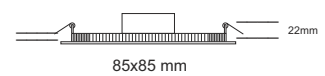

soflight

Downlight Embutir Quadrado LED 2700K, Baixo Perfil

Ref.	Colour / Cor	Lamp	W	Lum
SL70011BR-3W-82	White / Branco	LED	3W	345
SL70011AE-3W-82	Nikel / Aço Escovado	LED	3W	345

Downlight Embutir Quadrado LED 2700K, Baixo Perfil

Ref.	Colour / Cor	Lamp	W	Lum
SL70011BR-5W-82	White / Branco	LED	5W	400
SL70011AE-5W-82	Nikel / Aço Escovado	LED	5W	400

Downlight Embutir Quadrado LED 2700K, Baixo Perfil

Ref.	Colour / Cor	Lamp	W	Lum
SL70011BR-9W-82	White / Branco	LED	9W	690
SL70011AE-9W-82	Nikel / Aço Escovado	LED	9W	690

• Colour temperature / Cor Led 2700K

• I P 44 .

• Lifespan / Vida útil estimada: 40.000 hours.

• Classe II.

soflight

Downlight Embutir Quadrado LED 4200K, Baixo Perfil

Ref.	Colour / Cor	Lamp	W	Lum
SL70011BR-3W-84	White / Branco	LED	3W	345
SL70011AE-3W-84	Nikel / Aço Escovado	LED	3W	345