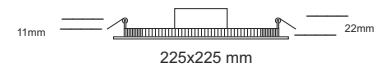

*Includes appropriate driver to the screen power.
Inclui driver apropriado á potência do downlight.

• Colour temperature / Cor Led 2700K

• I P 44 .

• Lifespan / Vida útil estimada: 40.000 hours.

• Classe II.