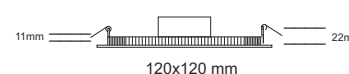

Downlight Embutir Quadrado LED 4200K, Baixo Perfil

Ref.	Colour / Cor	Lamp	W	Lum
SL70011BR-12W-84	White / Branco	LED	12W	1380
SL70011AE-12W-84	Nikel / Aço Escovado	LED	12W	1380