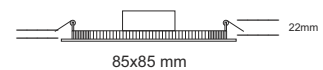

• Colour temperature / Cor Led 2700K

• I P 44 .

• Lifespan / Vida útil estimada: 40.000 hours.

• Classe II.

soflight

Downlight Embutir Quadrado LED 4200K, Baixo Perfil

Ref.	Colour / Cor	Lamp	W	Lum
SL70011BR-3W-84	White / Branco	LED	3W	345
SL70011AE-3W-84	Nikel / Aço Escovado	LED	3W	345

Downlight Embutir Quadrado LED 4200K, Baixo Perfil

	Colour / Cor	Lamp	W	Lum
SL70011BR-5W-84	White / Branco	LED	5W	400
SL70011AE-5W-84	Nikel / Aço Escovado	LED	5W	400

0.8mm

Downlight Embutir Quadrado LED 4200K, Baixo Perfil