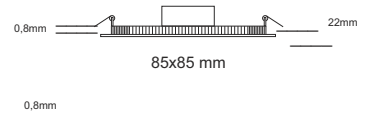

soflight

Downlight Embutir Quadrado LED 2700K, Baixo Perfil

Ref.	Colour / Cor	Lamp	W	Lum
SL70011BR-3W-82	White / Branco	LED	3W	345
SL70011AE-3W-82	Nikel / Aço Escovado	LED	3W	345

Downlight Embutir Quadrado LED 2700K, Baixo Perfil

Ref.	Colour / Cor	Lamp	W	Lum
SL70011BR-5W-82	White / Branco	LED	5W	400
SL70011AE-5W-82	Nikel / Aço Escovado	LED	5W	400

Downlight Embutir Quadrado LED 2700K, Baixo Perfil

Ref.	Colour / Cor	Lamp	W	Lum
SL70011BR-9W-82	White / Branco	LED	9W	690
SL70011AE-9W-82	Nikel / Aço Escovado	LED	9W	690