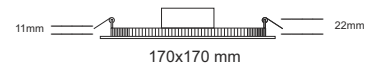

Ref.	Colour / Cor	Lamp	W	Lum
SL70011BR-5W-82	White / Branco	LED	5W	400
SL70011AE-5W-82	Nikel / Aço Escovado	LED	5W	400

Downlight Embutir Quadrado LED 2700K, Baixo Perfil

Ref.	Colour / Cor	Lamp	W	Lum
SL70011BR-9W-82	White / Branco	LED	9W	690
SL70011AE-9W-82	Nikel / Aço Escovado	LED	9W	690

Downlight Embutir Quadrado LED 2700K, Baixo Perfil

Ref.	Colour / Cor	Lamp	W	Lum
SL70011BR-12W-82	White / Branco	LED	12W	1380
SL70011AE-12W-82	Nikel / Aço Escovado	LED	12W	1380

Downlight Embutir Quadrado LED 2700K, Baixo Perfil

• Colour temperature / Cor Led 2700K

• I P 44 .

• Lifespan / Vida útil estimada: 40.000 hours.

• Classe II.

soflight

Downlight Embutir Quadrado LED 4200K, Baixo Perfil

Ref.	Colour / Cor	Lamp	W	Lum
SL70011BR-3W-84	White / Branco	LED	3W	345
SL70011AE-3W-84	Nikel / Aço Escovado	LED	3W	345